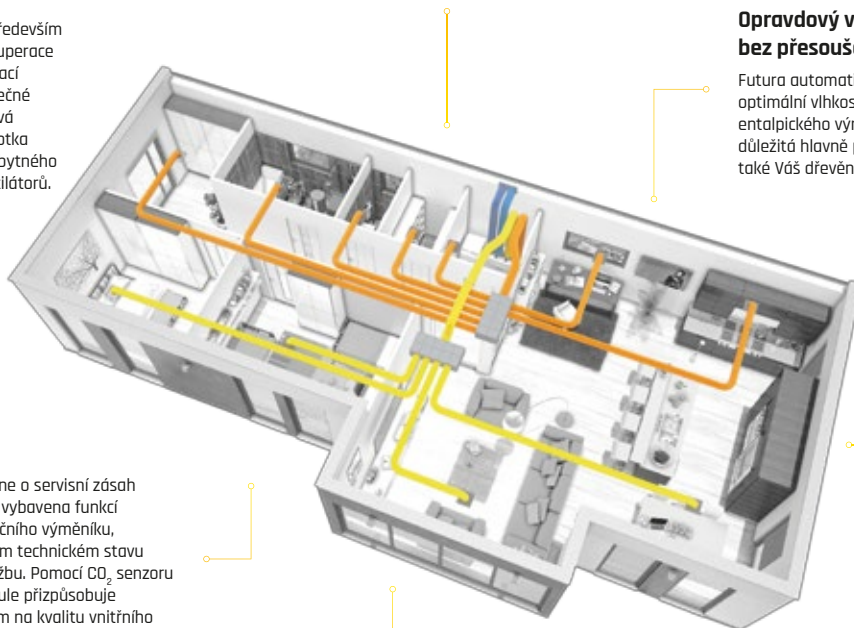

Autonomní chod

Futura není hloupá, sama si řekne o servisní zásah či výměnu zanesených filtrů. Je vybavena funkcí automatického čištění rekuperačního výměníku, čímž udržuje jednotku ve skvělém technickém stavu a zjednodušuje pravidelnou údržbu. Pomocí CO₂ senzoru ve standardní výbavě zase plynule přizpůsobuje větrací výkon Vaším požadavkům na kvalitu vnitřního prostředí.

Jednoduché ovládání

Jednotku lze ovládat pomocí nástěnného ovladače s jednoduchým kolečkem nebo pohodlně odkudkoliv v mobilní aplikaci MyJABLOTRON, která Vás navíc informuje o chodu a spotřebě Vaší rekuperační jednotky.

Rozsáhlá základní výbava

Futura nabízí v základní ceně nadstandardní výbavu, včetně pětileté záruky, dvou pylových filtrů F7, senzoru CO₂ v nástěnném ovladači, přídatného topení a kompletní správy jednotky pomocí mobilní aplikace. Jednotku je možné rozšířit o další funkce - lze připojit až 3 nástěnné ovladače, 8 CO₂ senzorů a přídatné chlazení.

Zónové větrání

Větrání je směrováno tam, kde je potřeba. Díky zónové regulaci zajistíme větrání v požadované intenzitě, a to dokonce i se zařízením o menším nominálním výkonu. Rekuperační jednotka pracuje delší dobu v minimálním výkonu. Její parametry, jako účinnost, celková spotřeba a hluk, jsou po většinu doby provozu optimalizovány.

Změna tisku vyhrazena. Informujte se u svého dodavatele: