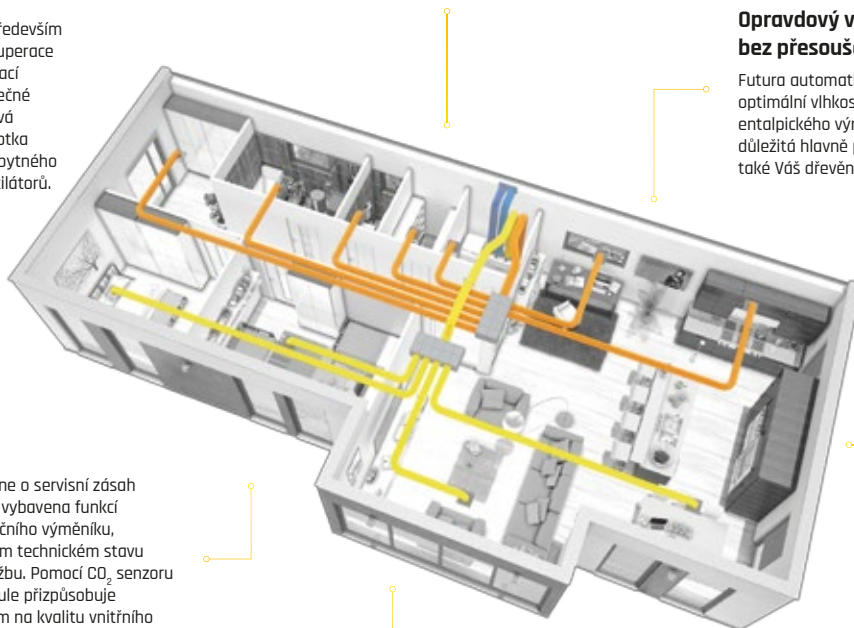

Autonomní chod

Futura není hloupá, sama si řekne o servisní zásah či výměnu zanesených filtrů. Je vybavena funkcí automatického čištění rekuperačního výměníku, čímž udržuje jednotku ve skvělém technickém stavu a zjednodušuje pravidelnou údržbu. Pomocí CO₂ senzoru ve standardní výbavě zase plynule přizpůsobuje větrací výkon Vaším požadavkům na kvalitu vnitřního prostředí.

Jednoduché ovládání

Jednotku lze ovládat pomocí nástěnného ovladače s jednoduchým kolečkem nebo pohodlně odkudkoliv v mobilní aplikaci MyJABLOTRON, která Vás navíc informuje o chodu a spotřebě Vaší rekuperační jednotky.

Rozsáhlá základní výbava

Futura nabízí v základní ceně nadstandardní výbavu, včetně pětileté záruky, dvou pylových filtrů F7, senzoru CO₂ v nástěnném ovladači, přídatného topení a kompletní správy jednotky pomocí mobilní aplikace. Jednotku je možné rozšířit o další funkce - lze připojit až 3 nástěnné ovladače, 8 CO₂ senzorů a přídatné chlazení.

Zónové větrání

Větrání je směřováno tam, kde je potřeba. Díky zónové regulaci zajistíme větrání v požadované intenzitě, a to dokonce i se zařízením o menším nominálním výkonu. Rekuperační jednotka pracuje delší dobu v minimálním výkonu. Její parametry, jako účinnost, celková spotřeba a hluk, jsou po většinu doby provozu optimalizovány.

Změna tisku vyhrazena. Informujte se u svého dodavatele: